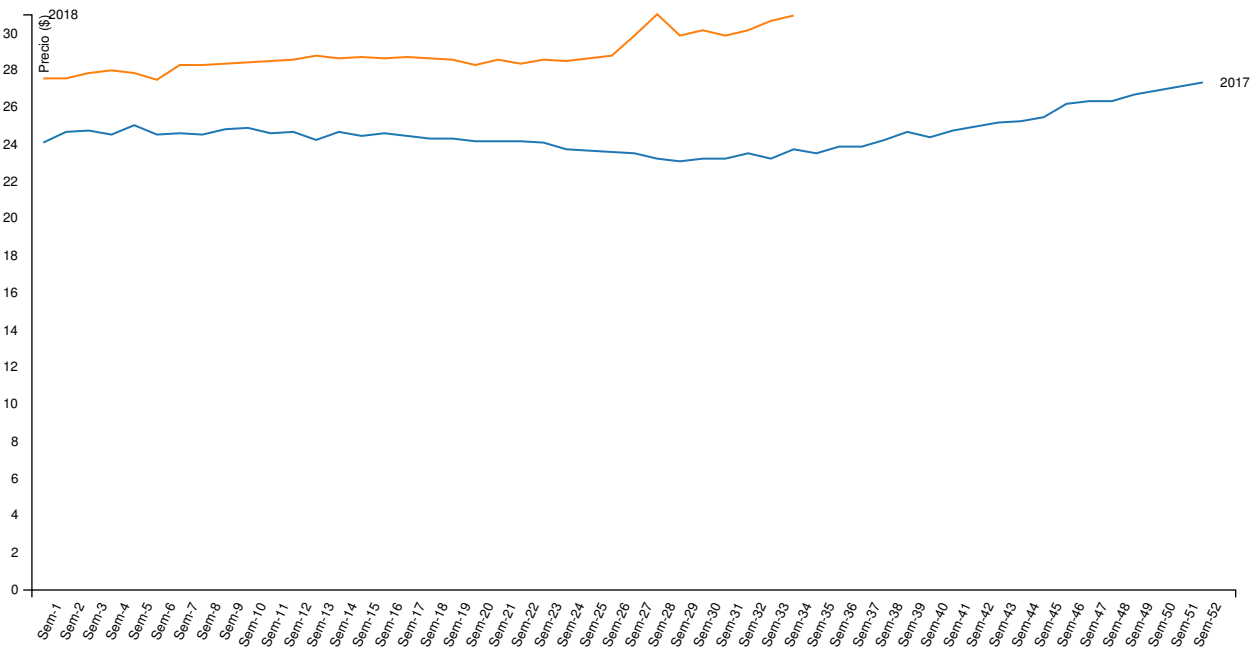

Cabezas	Capón general	Capón sin tipificar	Capón tipificado ²	Chanchas
Semana actual	79.415	59.090	20.325	1.624
Semana anterior	79.736	57.373	22.363	1.776
Variación (%)	-0,4	2,99	-9,11	-8,56

¹ Para el cálculo del precio mínimo y máximo se toma como mínimo el 10% de las cabezas de menor y mayor precio respectivamente.

² Según sistema de tipificación por magro.

SISTEMA INFORMATIVO DE PRECIOS PORCINOS

Publicación semanal

Semana 34/2018

Evolución semanal de precios máximos para la categoría "Capón general"

Evolución semanal de las cabezas evaluadas para la categoría "Capón general"